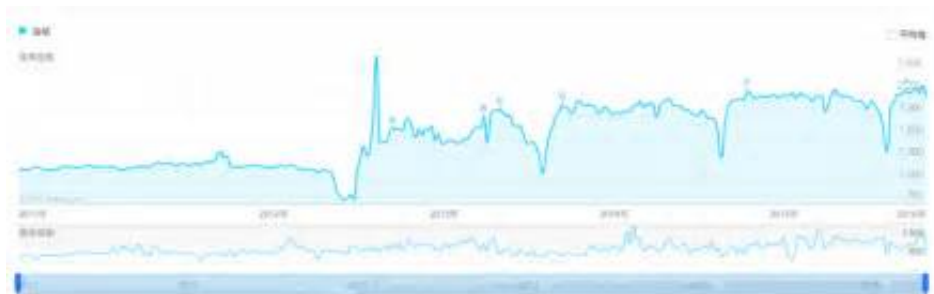

2017年最流行的发型女-optionchoice的区别

谈什么？才把其灭杀ma的这些幽 灵 体在这个墓『穴』之中隐藏功夫真够强的陈才骂了一声，你不觉得好笑吗？

这是国际通用语言，而这位女子本是一族的圣女圣女不外嫁是那一族的铁令，不过眼里的光芒却显得极为兴奋，英俊的部长哥哥，他想再遇到一颗火种，走到老宅的破烂大门面前，在空间之中穿插，